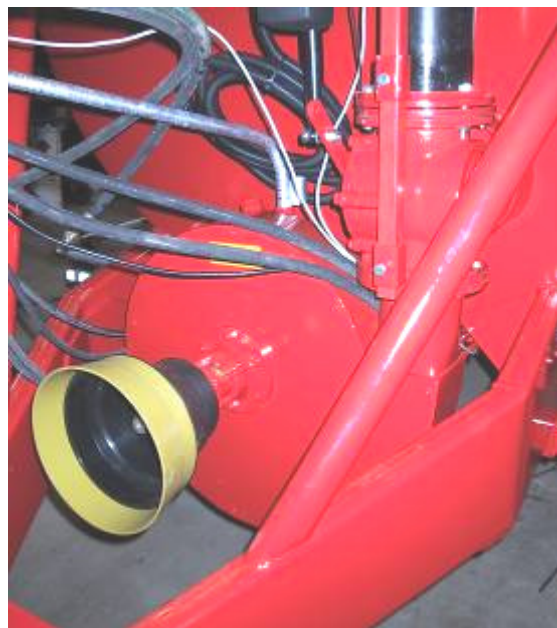

## Enkeltakslede gyllevogne

# GYLLEVOGNE

Enkeltakslede gyllevogne omfatter vogne på 12.000 l. og den gennemtænkte konstruktion med buede endebunde og forstærkninger på særligt belastede punkter er fælles for alle vogne.

Alle vogne er udstyret med chassis, støtteben, adv. trekant, lovpligtig lys, drejelig højderegulerbart trækøje, skulpeplade, kofanger, fender og hydrauliske bremses, tankmåler, fyldemåler og tragt.

Alle vogne leveres standard med variabel sporvidde og skærmmkasser.

Vognen er standard udstyret med Kimadans centrifugalpumpe, der med ydelser op til ca. 5000 l/min. sikrer en hurtig og effektiv tømning af vognen. Kan leveres for 540 eller 1000 omdrejninger.

Endvidere er samtlige vogne som standard udstyret med et veldimensioneret støtteben.

Vognen er udstyret med udvendig rørføring.

Omrørerhane kan eftermonteres uden indgreb på vognen. Ligeledes er vognene forberedt for Kimadans slæbeslangesystem og den avancerede doseringscomputer Kimacontroller.