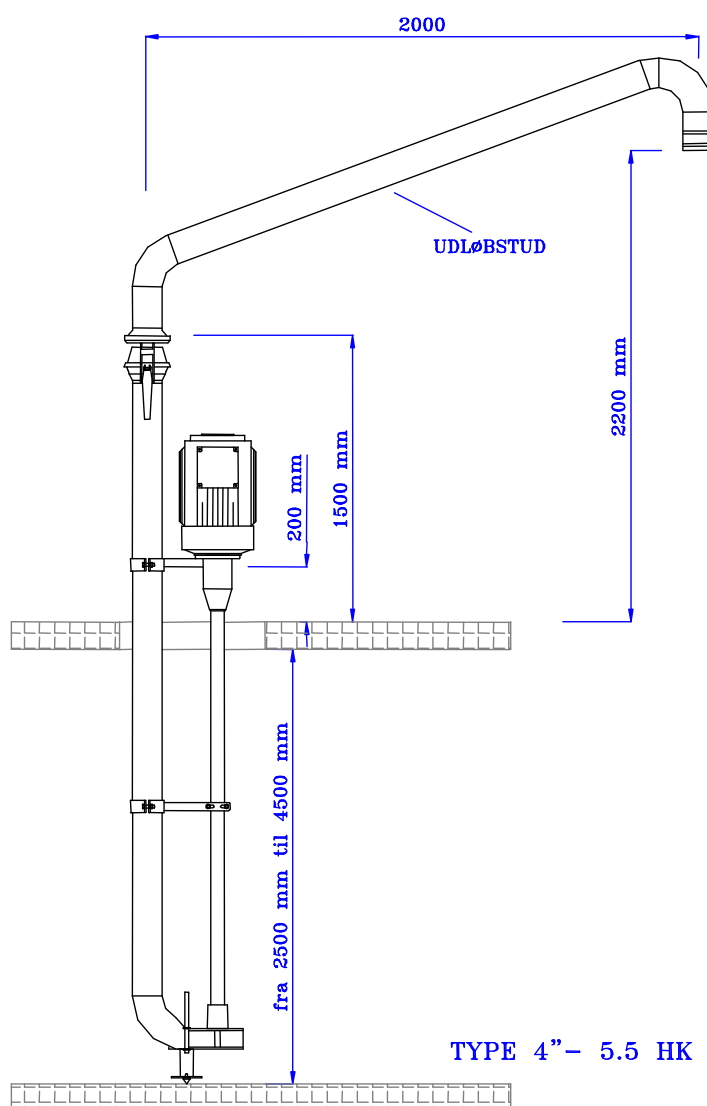

AJLEPUMPE 4''

**Til pumpeopgaver i
møddingsvand og ajle**

Ajlepumpe 4''

Kapacitet:	Ca. 2000 ltr pr min
Største løftehøjde:	8,00 meter
Mål:	Længde 4,0 meter ved tankdybde 2,50 meter
	Kan leveres til tankdybder fra 1,5 m til 4,5 m
Ekstraudstyr:	Udløbstud skrå eller vandret
	Bøjning med 4'' slangestuds
	Blandehane
	Automatisk start og stop