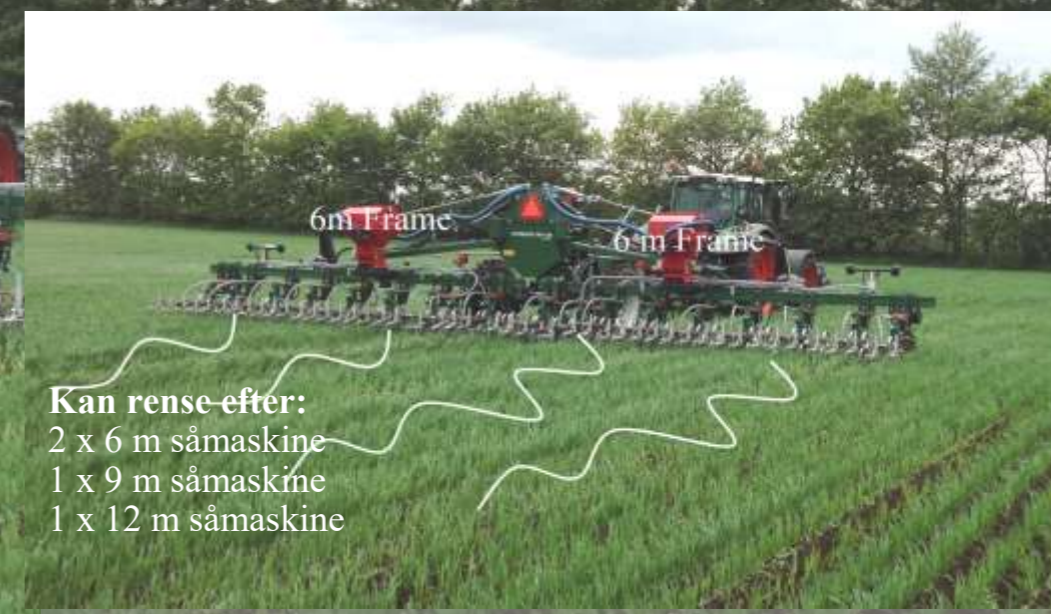

Kan rense efter:

2 x 6 m såmaskine
1 x 9 m såmaskine
1 x 12 m såmaskine